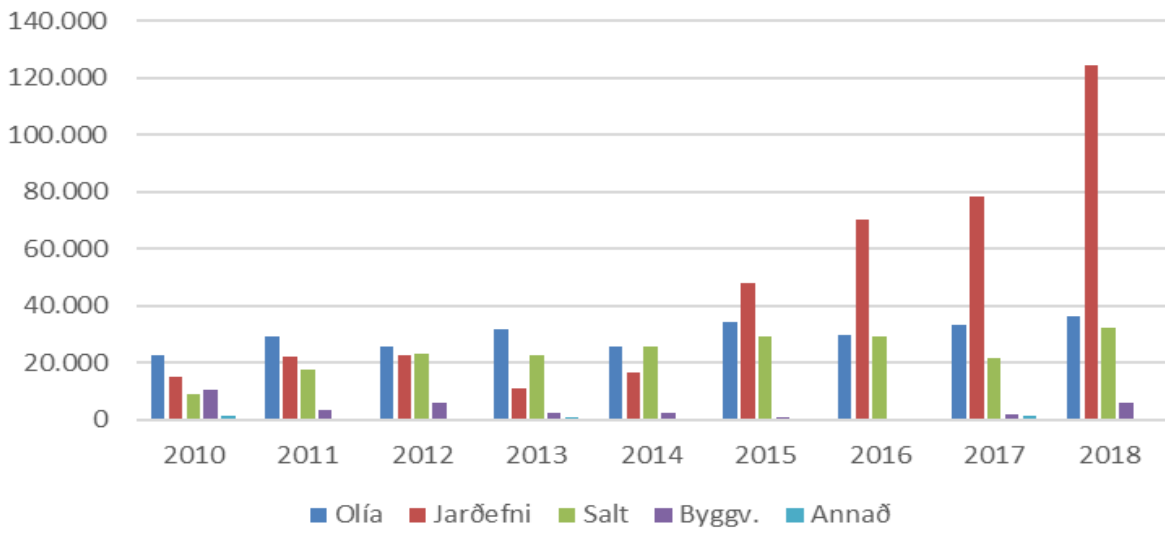

Vöruflutningur 2000-2018

Samtals vöruflutningur 2000-2010

Vöruútflutningur 2010-2018

Vöruinnflutningur 2010-2018

Innfluttar vörur 2000-2018

Innflutningur Straumsvík 2010-2018

Landaður afli 2000-2018

Sundurliðaður afli 2010-2018