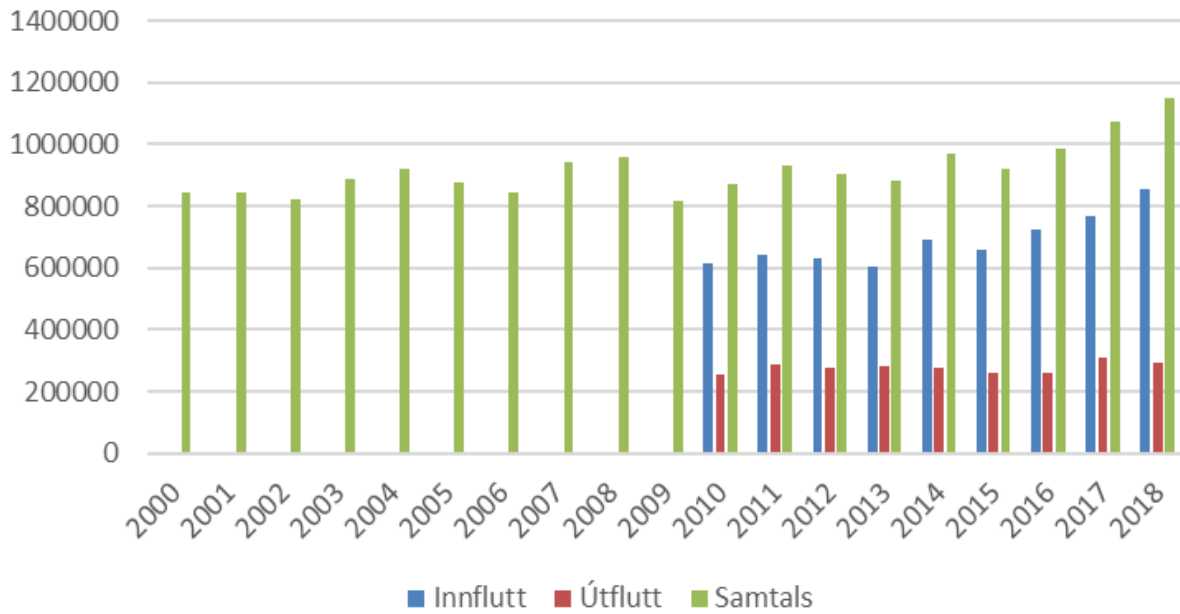

Vöruflutningur 2000-2018

Samtals vöruflutningur 2000-2010

Vöruútflutningur 2010-2018

Vöruinnflutningur 2010-2018

Innfluttar vörur 2000-2018

Innflutningur Straumsvík 2010-2018

Landaður afli 2000-2018

Sundurliðaður afli 2010-2018