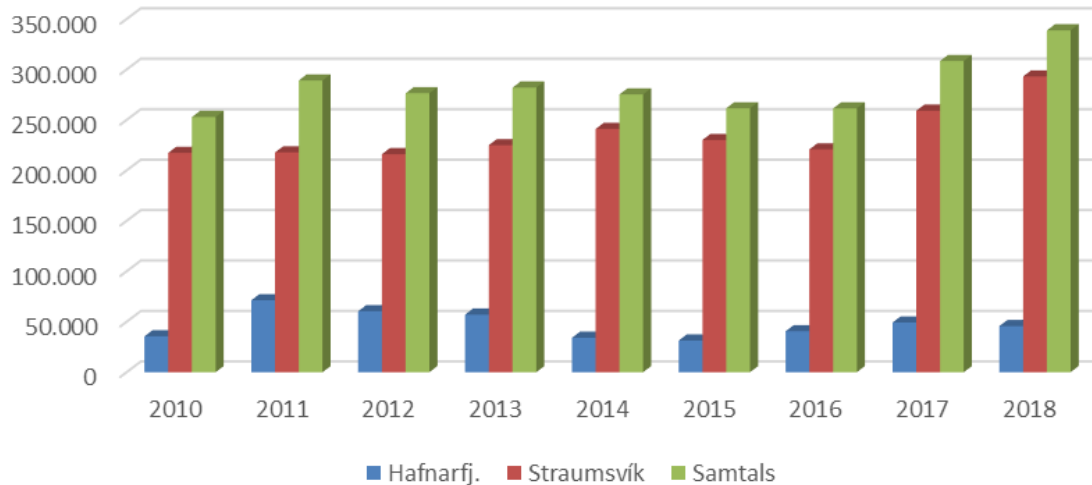

Vöruflutningur 2000-2018

Samtals vöruflutningur 2000-2010

Vöruútflutningur 2010-2018

Vöruinnflutningur 2010-2018

Innfluttar vörur 2000-2018

Innflutningur Straumsvík 2010-2018

Landaður afli 2000-2018

Sundurliðaður afli 2010-2018