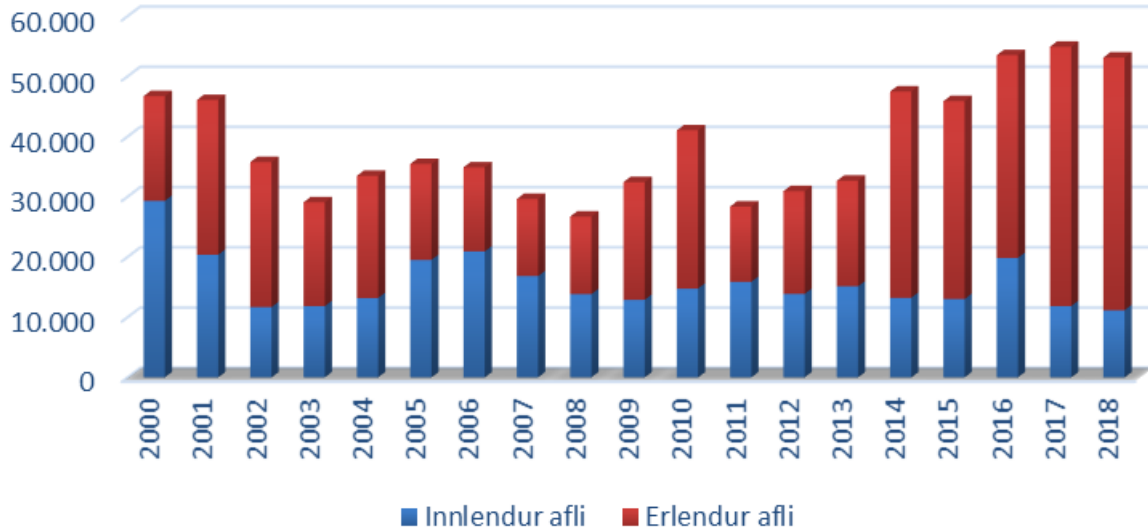

Vöruflutningur 2000-2018

Samtals vöruflutningur 2000-2010

Vöruútflutningur 2010-2018

Vöruinnflutningur 2010-2018

Innfluttar vörur 2000-2018

Innflutningur Straumsvík 2010-2018

Landaður afli 2000-2018

Sundurliðaður afli 2010-2018