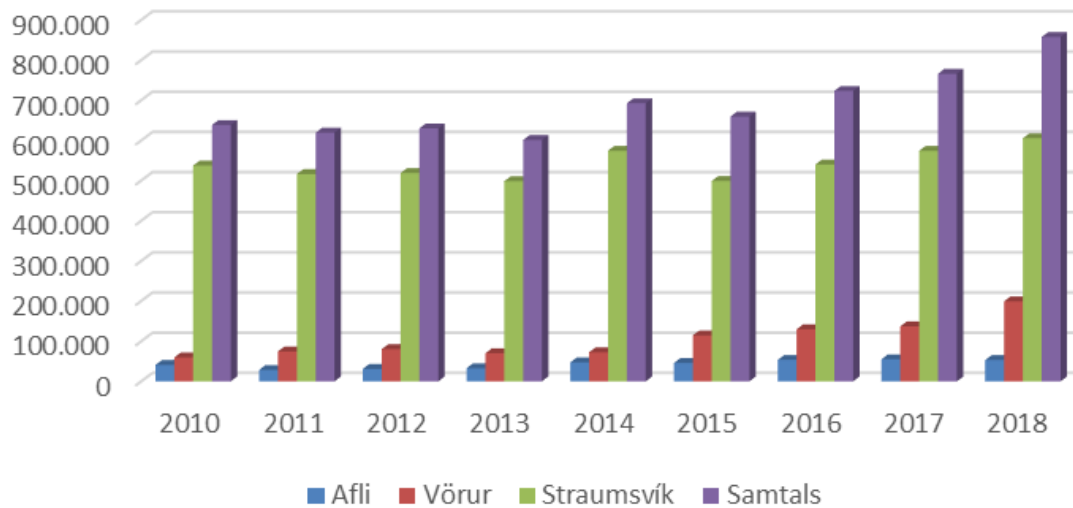

Vöruflutningur 2000-2018

Samtals vöruflutningur 2000-2010

Vöruútflutningur 2010-2018

Vöruinnflutningur 2010-2018

Innfluttar vörur 2000-2018

Innflutningur Straumsvík 2010-2018

Landaður afli 2000-2018

Sundurliðaður afli 2010-2018