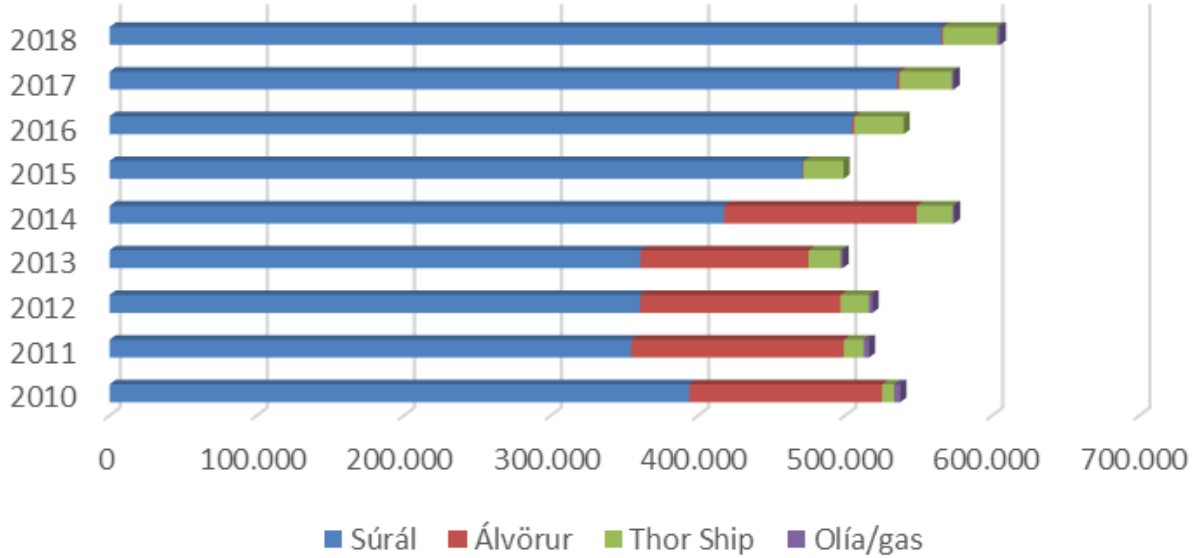

Vöruflutningur 2000-2018

Samtals vöruflutningur 2000-2010

Vöruútflutningur 2010-2018

Vöruinnflutningur 2010-2018

Innfluttar vörur 2000-2018

Innflutningur Straumsvík 2010-2018

Landaður afli 2000-2018

Sundurliðaður afli 2010-2018