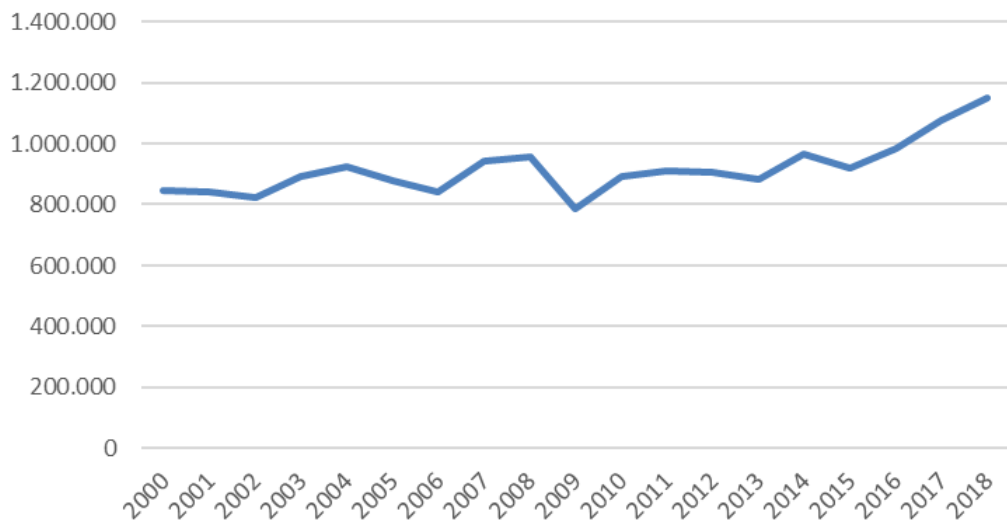

Vöruflutningur 2000-2018

Samtals vöruflutningur 2000-2010

Vöruútflutningur 2010-2018

Vöruinnflutningur 2010-2018

Innfluttar vörur 2000-2018

Innflutningur Straumsvík 2010-2018

Landaður afli 2000-2018

Sundurliðaður afli 2010-2018